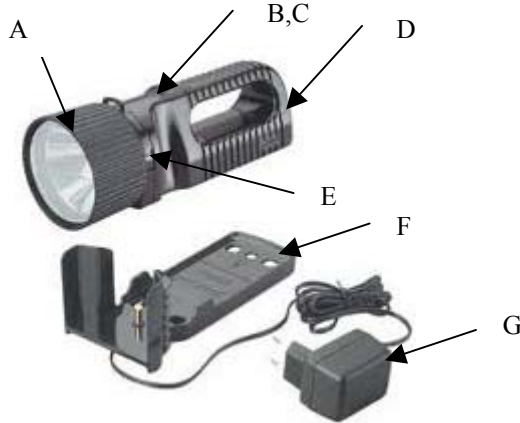

UniLux 5/5A

halogenová akumulátorová svítilna

Návod k použití a záruční list

POZOR!

před prvním použitím je nutné svítilnu nabíjet po dobu 14 hodin

UniLux 5

UniLux 5A

- A-reflektor
- B-vypínač
- C-kontrolka nabíjení
- D-poutko na řemen
- E-zarážky pro demontáž reflektoru
- F-držák na stěnu
- G-sítový zdroj
- H-autozástrčka pro 12 - 24V

Technická data :

Materiál svítilny	Plast nárazuvzdorný
Žárovka	E10 5,2V/0,85A Halogen
Doba svítu	cca 150 min.
Dosvit	cca 1000 m
Akumulátory	NiMH 4,8V/2Ah
Doba nabíjení	21 hod.
Nabíjecí napětí	100-230V AC 50/60Hz případně 12/24V DC
Hmotnost	440g
Rozměry	256x93x93mm

Upevnění držáku svítilny (F) na stěnu

Vyvrtejte 2 díry do zdi 110 mm vertikálně od sebe, dbejte na to, aby držák byl v blízkosti elektrické zásuvky. Poté upevněte dvěma šrouby.

Nabíjení

Před prvním použitím nabíjejte svítilnu po dobu 14-ti hodin. Svítilnu upevněte do stěnového držáku (F) a zdroj (G) zasuňte do zásuvky. Svítilna je konstruovaná pro trvalé nabíjení a je chráněna před přebíjením. Doporučujeme svítilnu při nepoužívání vždy vkládat do držáku,

aby byla nabita a připravena pro další použití. Během nabíjecího procesu nelze svítilnou svítit. Nabíjení je signalizováno červenou LED (C) .

Použití

Odejměte svítilnu z nabíjecího držáku (F) a zapněte svítilnu spínačem (B) směrem dopředu. Doba svitu je až 2,5 hod. Otáčením reflektoru (A) můžete kužel světla zaostřovat.