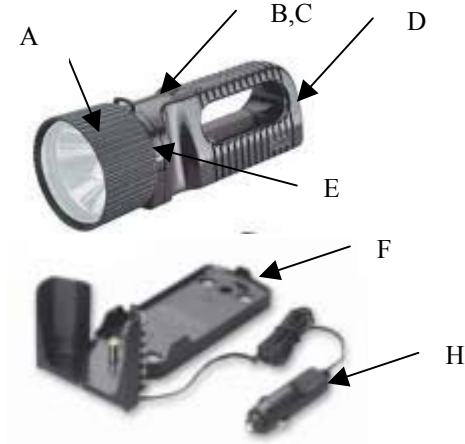

UniLux 5/5A

halogenová akumulátorová svítilna

Návod k použití a záruční list

POZOR!

před prvním použitím je nutné svítilnu nabíjet po dobu 14 hodin

UniLux 5

UniLux 5A

- A-reflektor
- B-vypínač
- C-kontrolka nabíjení
- D-poutko na řemen
- E-zarážky pro demontáž reflektoru
- F-držák na stěnu
- G-sítový zdroj
- H-autozástrčka pro 12 - 24V

Technická data :

Materiál svítilny	Plast nárazuvzdorný
Žárovka	E10 5,2V/0,85A Halogen
Doba svítu	cca 150 min.
Dosvit	cca 1000 m
Akumulátory	NiMH 4,8V/2Ah
Doba nabíjení	21 hod.
Nabíjecí napětí	100-230V AC 50/60Hz případně 12/24V DC
Hmotnost	440g
Rozměry	256x93x93mm

Upevnění držáku svítilny (F) na stěnu

Vyvrtejte 2 díry do zdi 110 mm vertikálně od sebe, dbejte na to, aby držák byl v blízkosti elektrické zásuvky. Poté upevněte dvěma šrouby.

Nabíjení

Před prvním použitím nabíjejte svítilnu po dobu 14-ti hodin. Svítilnu upevněte do stěnového držáku (F) a zdroj (G) zasuňte do zásuvky. Svítilna je konstruovaná pro trvalé nabíjení a je chráněna před přebíjením. Doporučujeme svítilnu při nepoužívání vždy vkládat do držáku,

aby byla nabita a připravena pro další použití. Během nabíjecího procesu nelze svítilnou svítit. Nabíjení je signalizováno červenou LED (C) .

Použití

Odejměte svítilnu z nabíjecího držáku (F) a zapněte svítilnu spínačem (B) směrem dopředu. Doba svitu je až 2,5 hod. Otáčením reflektoru (A) můžete kužel světla zaostřovat.