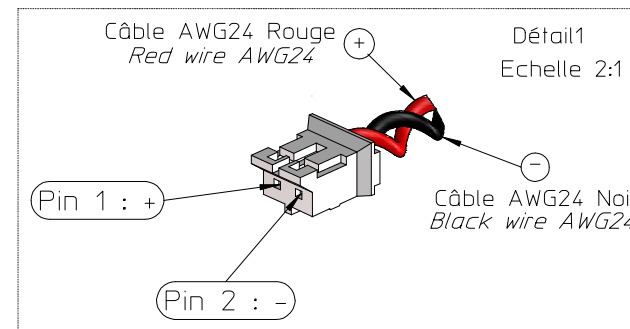

Manchon helsyn
Helsyn sleeve

Gaine imprimée
Printed sleeve

Connector JST
Housing ref: PHR-2
Terminal ref: SPH-002T-P0.5S

Schéma de principe de câblage / Electrical wiring diagram

Créé par / Created by :
COURTEL M. LE 28/10/2019

Designation : Interface LSP33600B-20F

Echelle / Scale : 1 : 1

Code produit / Product code: 60090U

Tolérance générale :
General tolerance :

Nota:

Etat de surface générale :
General surface roughness :

Unité / Unit : mm

Masse / Weight :

(XX) = Côte valable pour information
Dimensions only for information

XX = Côte non représentée à l'échelle
Dimensions not shown at scale

HP07663

BLOC REFERENCE

SAFT Rue Georges Leclanche
B.P. 1039
a company of 86060 POITIERS cedex 9
TOTAL Tel. +33(0)5 49 55 48 48