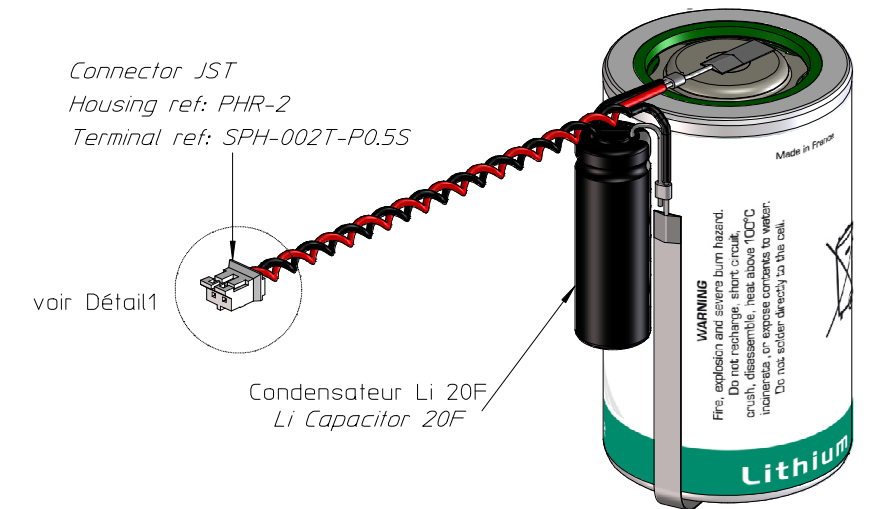

Manchon helsyn
Helsyn sleeve

Gaine imprimée
Printed sleeve

Connector JST
Housing ref: PHR-2
Terminal ref: SPH-002T-P0.5S

Schéma de principe de câblage / Electrical wiring diagram

Créé par / Created by :
COURTEL M. LE 28/10/2019

Designation : Interface LSP33600B-20F

Echelle / Scale : 1 : 1

Code produit / Product code: 60090U

Tolérance générale :
General tolerance :

Nota:

Etat de surface générale :
General surface roughness :

Unité / Unit : mm