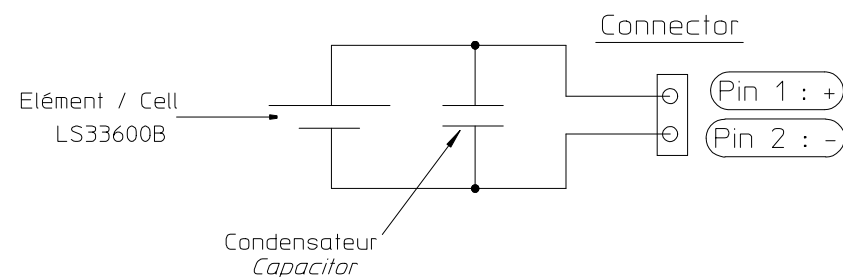

Manchon helsyn
Helsyn sleeve

Gaine imprimée
Printed sleeve

Connector JST
Housing ref: PHR-2
Terminal ref: SPH-002T-P0.5S

Schéma de principe de câblage / Electrical wiring diagram

Créé par / Created by :
COURTEL M. LE 28/10/2019

Designation : Interface LSP33600B-20F

Echelle / Scale : 1 : 1

Code produit / Product code: 60090U

Tolérance générale :
General tolerance :

Nota:

Etat de surface générale :
General surface roughness :

Unité / Unit : mm

Masse / Weight :

(XX) = Côte valable pour information
Dimensions only for information

XX = Côte non représentée à l'échelle
Dimensions not shown at scale

HP07663

BLOC REFERENCE

SAFT Rue Georges Leclanche
B.P. 1039
a company of 86060 POITIERS cedex 9
TOTAL Tel. +33(0)5 49 55 48 48