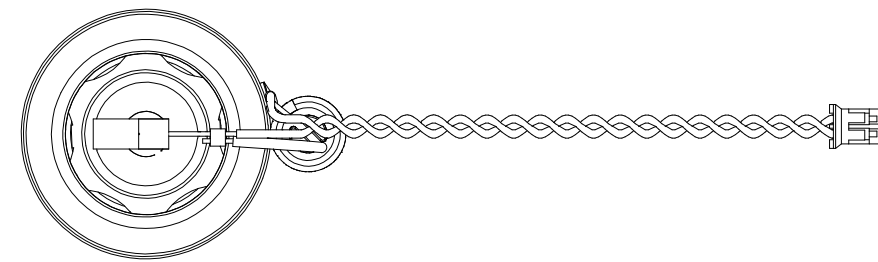

Manchon helsyn
Helsyn sleeve

Gaine imprimée
Printed sleeve

Connector JST
Housing ref: PHR-2
Terminal ref: SPH-002T-P0.5S

Schéma de principe de câblage / Electrical wiring diagram

Créé par / Created by :
COURTEL M. LE 28/10/2019

Designation : Interface LSP33600B-20F

Echelle / Scale : 1 : 1

Code produit / Product code: 60090U

Tolérance générale :
General tolerance :

Nota:

Etat de surface générale :
General surface roughness :

Unité / Unit : mm

Masse / Weight :

(XX) = Côte valable pour information
Dimensions only for information

XX = Côte non représentée à l'échelle
Dimensions not shown at scale

HP07663

BLOC REFERENCE

SAFT Rue Georges Leclanche
B.P. 1039
a company of 86060 POITIERS cedex 9
TOTAL Tel. +33(0)5 49 55 48 48